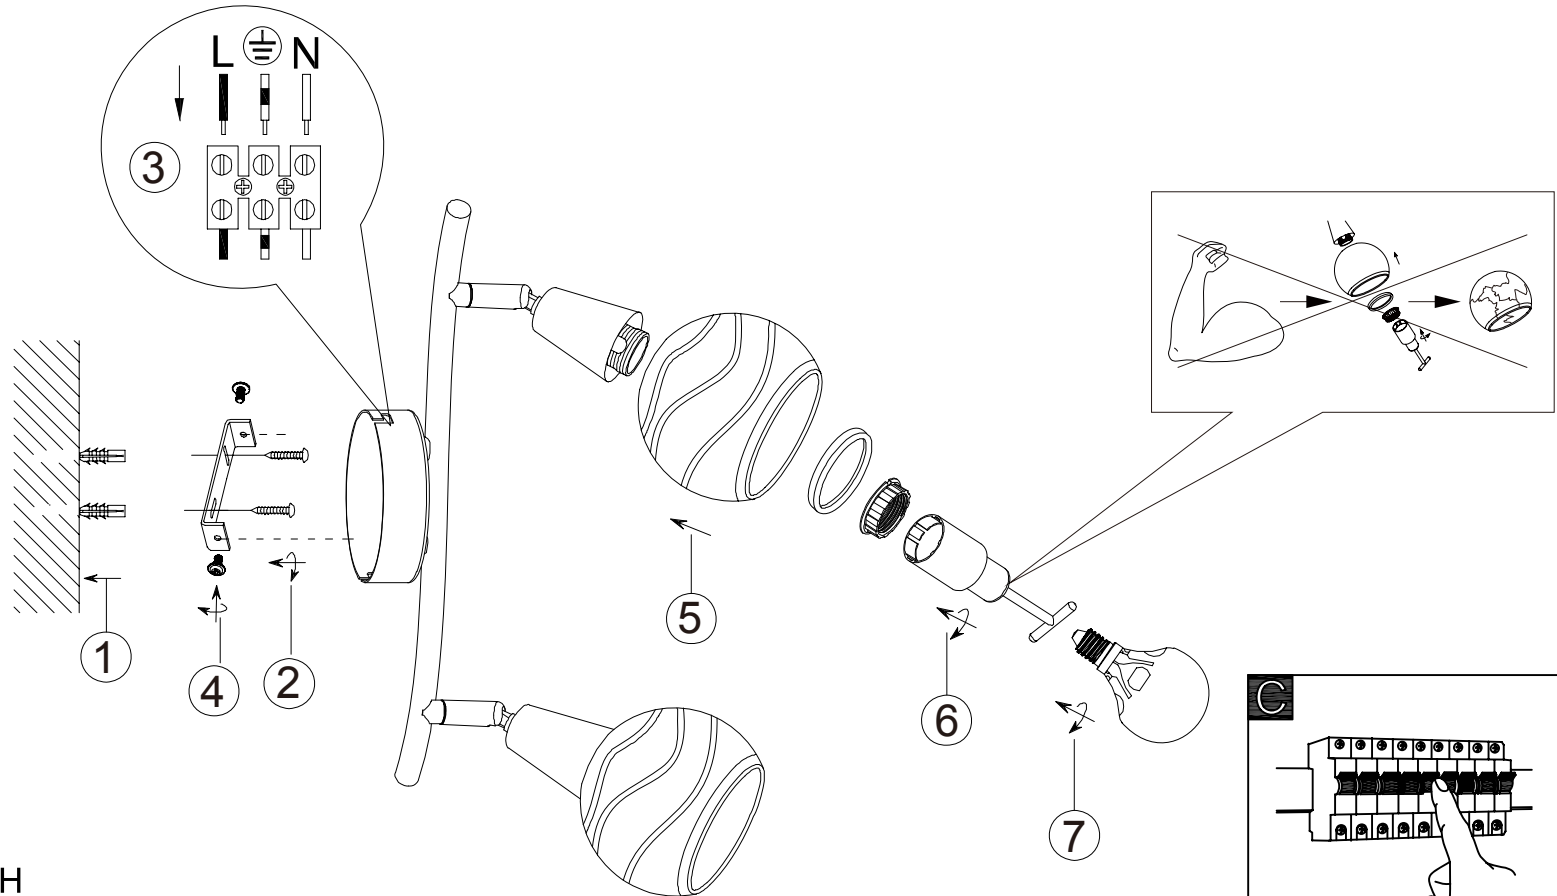

GLOBO

LIGHTING

www.globo-lighting.com

54346-2

54347-2

54348-2

GLOBO Handels GmbH
St. Peter 38
A-9184 St. Jakob / Rosental